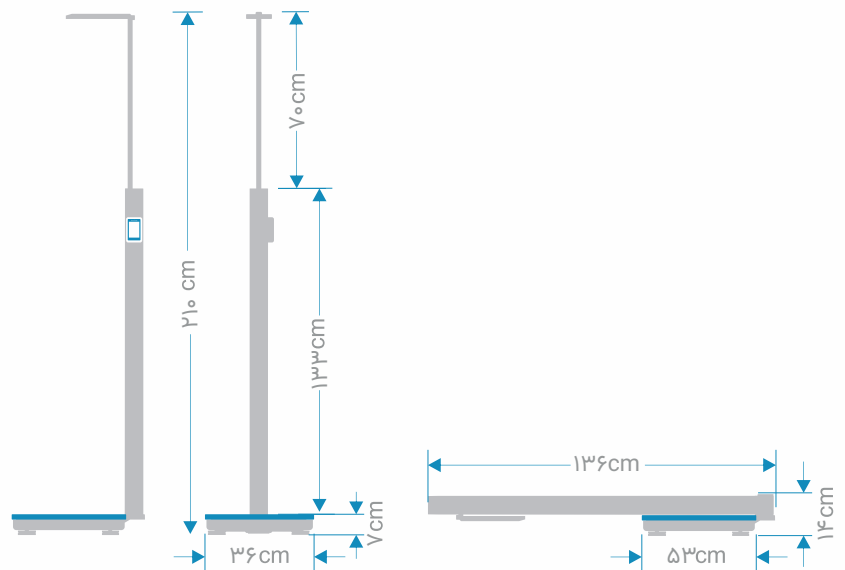

Automatic portable stadiometer
استادیومتر قابل حمل اتوماتیک

AneaScale

Automatic BMI Measuring Stadiometer

اولین استادیومتر (قد - وزن - BMI) تمام اتوماتیک ایرانی

Automatic portable stadiometer استادیومتر قابل حمل اتوماتیک AneaScale

www.anea3d.com

- اندازه گیری دقیق ارتفاع توسط نوار لمسی با طراحی ارگونومیک و سنسور اندازه گیری وزن دقیق
- بسیار سبک با قابلیت نصب آسان
- سیستم کشویی و تاشو برای جابجایی راحت
- دارای نمایشگر LCD با قابلیت نمایش همزمان قد و وزن و BMI (شاخص توده بدنی)
- مناسب برای کودکان و بزرگسالان
- امکان ساخت پروفایل و دسترسی به تاریخچه استفاده قبلی از دستگاه از طریق اسکن QR کد

مشخصات فنی

موارد اندازه گیری	قد، وزن، BMI
محدوده قد	۹۰ تا ۲۰۰ سانتی متر
واحد اندازه گیری قد	سانتی متر
دقت اندازه گیری قد	۱ میلی متر
محدوده وزن	۱۰ الی ۲۰۰ کیلوگرم
واحد اندازه گیری وزن	کیلوگرم
دقت اندازه گیری وزن	۵۰ گرم
نوع نمایشگر	LCD
کالیبراسیون	اتوماتیک
حالت اندازه گیری قد و وزن	ابتدا وزن و سپس قد
نوع مکانیزم	کشویی و تاشو
حمل و نقل	سبک و راحت
جنس بدنه	آلومینیوم- شیشه سکوریت- ABS
وزن دستگاه	۱۲/۵ کیلوگرم
آداپتور	ورودی برق شهری ۲۲۰ ولت و خروجی برق ۱۲ ولت