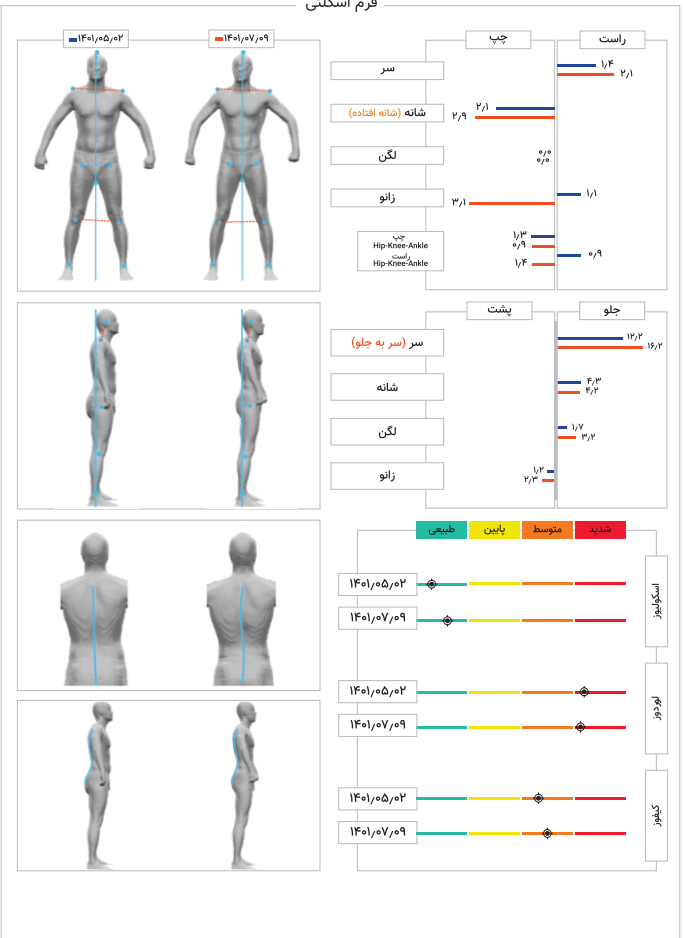

# Anea 3D

Anthropometry Easy Access

اسکنر سه بعدی بدن آنیا

رصد تغییرات آنترپومتریک 

بررسی فرم اسکلتی و ساختار قامتی 

اندازه گیری دقیق ابعاد و اندازه بدن 

نمایش تغییرات دوبعدی و سه بعدی 

تحلیل ترکیب بدنی 

غیرتهاجمی و غیرتماسی 

اسکن فقط در ۴۵ ثانیه 

**دستگاه اسکنر سه بعدی بدن آنیا**، تحلیل های متنوع و یک تصویر سه بعدی واقعی و دقیق از بدن شما با استفاده از تکنولوژی پردازش تصویر و علم آنترپومتری ارائه می دهد. به کمک نتیجه اسکن به دست آمده می توانید برنامه های ورزشی و درمانی اختصاصی طراحی کنید. این دستگاه قابل استفاده در مراکز پزشکی، ورزشی، کلینیک های تغذیه، مراکز حرکات اصلاحی و سایر مراکز حوزه سلامت می باشد.

# گزارش جامع اسکنر سه بعدی بدن آنیا

ابعاد و اندازه مدل سه بعدی (نمای روبرو)

فرم اسکلتی

ترکیب بدنی

تغییرات آنترپومتری

تغییرات سه بعدی

### سنسور گردان

دقت وزن گیری: ±۵۰ گرم