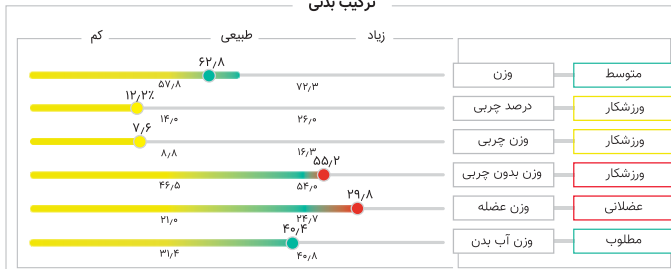

# گزارش جامع اسکنر سه بعدی بدن آنیا

ابعاد و اندازه مدل سه بعدی (نمای روبرو)

فرم اسکلتی

ترکیب بدنی

تغییرات آنترپومتری

تغییرات سه بعدی

### سنسور گردان

دقت وزن گیری: ±۵۰ گرم