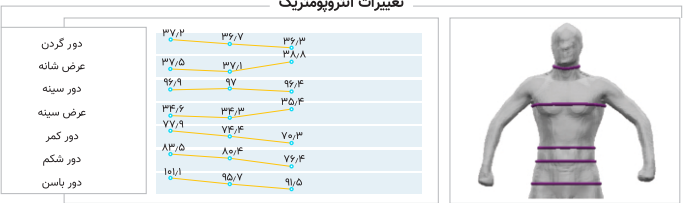

# گزارش جامع اسکنر سه بعدی بدن آنیا

ابعاد و اندازه مدل سه بعدی (نمای روبرو)

فرم اسکلتی

ترکیب بدنی

تغییرات آنترپومتری

تغییرات سه بعدی