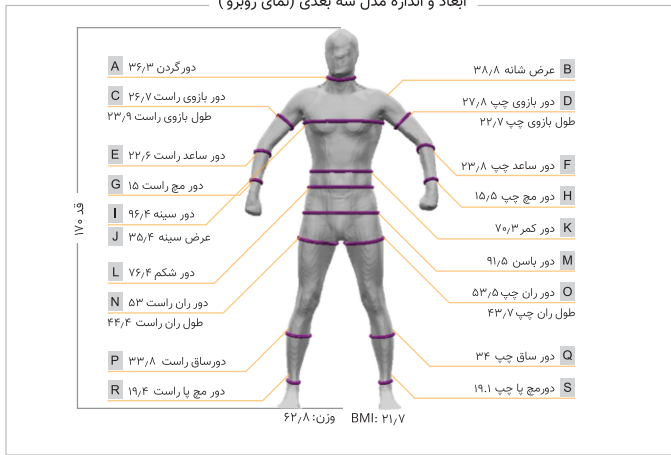

# Anea 3D

Anthropometry Easy Access

اسکنر سه بعدی بدن آنیا

رصد تغییرات آنترپومتریک 

بررسی فرم اسکلتی و ساختار قامتی 

اندازه گیری دقیق ابعاد و اندازه بدن 

نمایش تغییرات دوبعدی و سه بعدی 

تحلیل ترکیب بدنی 

غیرتهاجمی و غیرتماسی 

اسکن فقط در ۴۵ ثانیه 

**دستگاه اسکنر سه بعدی بدن آنیا**، تحلیل های متنوع و یک تصویر سه بعدی واقعی و دقیق از بدن شما با استفاده از تکنولوژی پردازش تصویر و علم آنترپومتری ارائه می دهد. به کمک نتیجه اسکن به دست آمده می توانید برنامه های ورزشی و درمانی اختصاصی طراحی کنید. این دستگاه قابل استفاده در مراکز پزشکی، ورزشی، کلینیک های تغذیه، مراکز حرکات اصلاحی و سایر مراکز حوزه سلامت می باشد.

# گزارش جامع اسکنر سه بعدی بدن آنیا

ابعاد و اندازه مدل سه بعدی (نمای روبرو)

فرم اسکلتی

ترکیب بدنی

تغییرات آنترپومتری

تغییرات سه بعدی

### سنسور گردان

دقت وزن گیری: ±۵۰ گرم