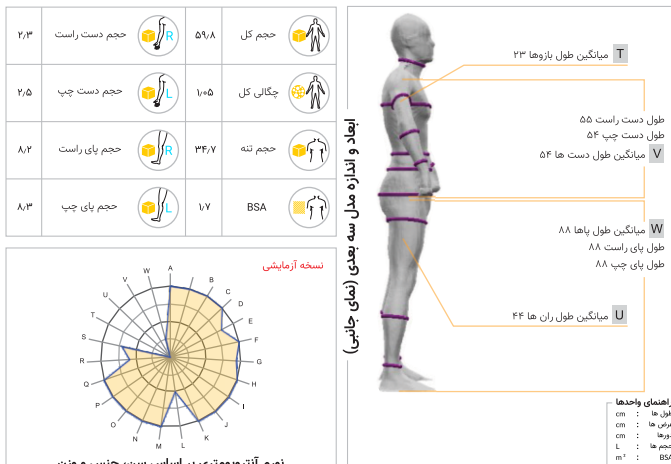

# Anea 3D

Anthropometry Easy Access

اسکنر سه بعدی بدن آنیا

رصد تغییرات آنترپومتریک 

بررسی فرم اسکلتی و ساختار قامتی 

اندازه گیری دقیق ابعاد و اندازه بدن 

نمایش تغییرات دوبعدی و سه بعدی 

تحلیل ترکیب بدنی 

غیرتهاجمی و غیرتماسی 

اسکن فقط در ۴۵ ثانیه 

**دستگاه اسکنر سه بعدی بدن آنیا**، تحلیل های متنوع و یک تصویر سه بعدی واقعی و دقیق از بدن شما با استفاده از تکنولوژی پردازش تصویر و علم آنترپومتری ارائه می دهد. به کمک نتیجه اسکن به دست آمده می توانید برنامه های ورزشی و درمانی اختصاصی طراحی کنید. این دستگاه قابل استفاده در مراکز پزشکی، ورزشی، کلینیک های تغذیه، مراکز حرکات اصلاحی و سایر مراکز حوزه سلامت می باشد.

# گزارش جامع اسکنر سه بعدی بدن آنیا

ابعاد و اندازه مدل سه بعدی (نمای روبرو)

فرم اسکلتی

ترکیب بدنی

تغییرات آنترپومتری

تغییرات سه بعدی

### سنسور گردان

دقت وزن گیری: ±۵۰ گرم