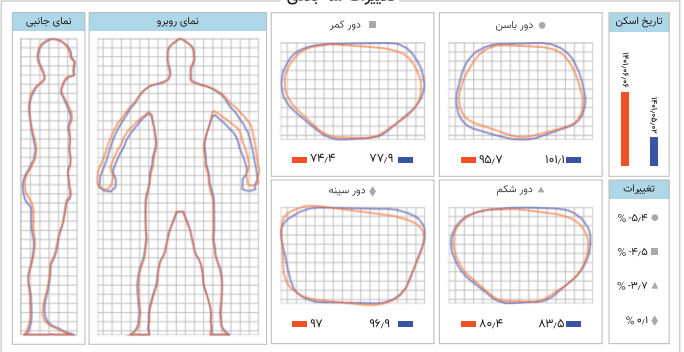

# گزارش جامع اسکنر سه بعدی بدن آنیا

ابعاد و اندازه مدل سه بعدی (نمای روبرو)

فرم اسکلتی

ترکیب بدنی

تغییرات آنترپومتری

تغییرات سه بعدی

## مشخصات فنی اسکنر سه بعدی بدن آنیا